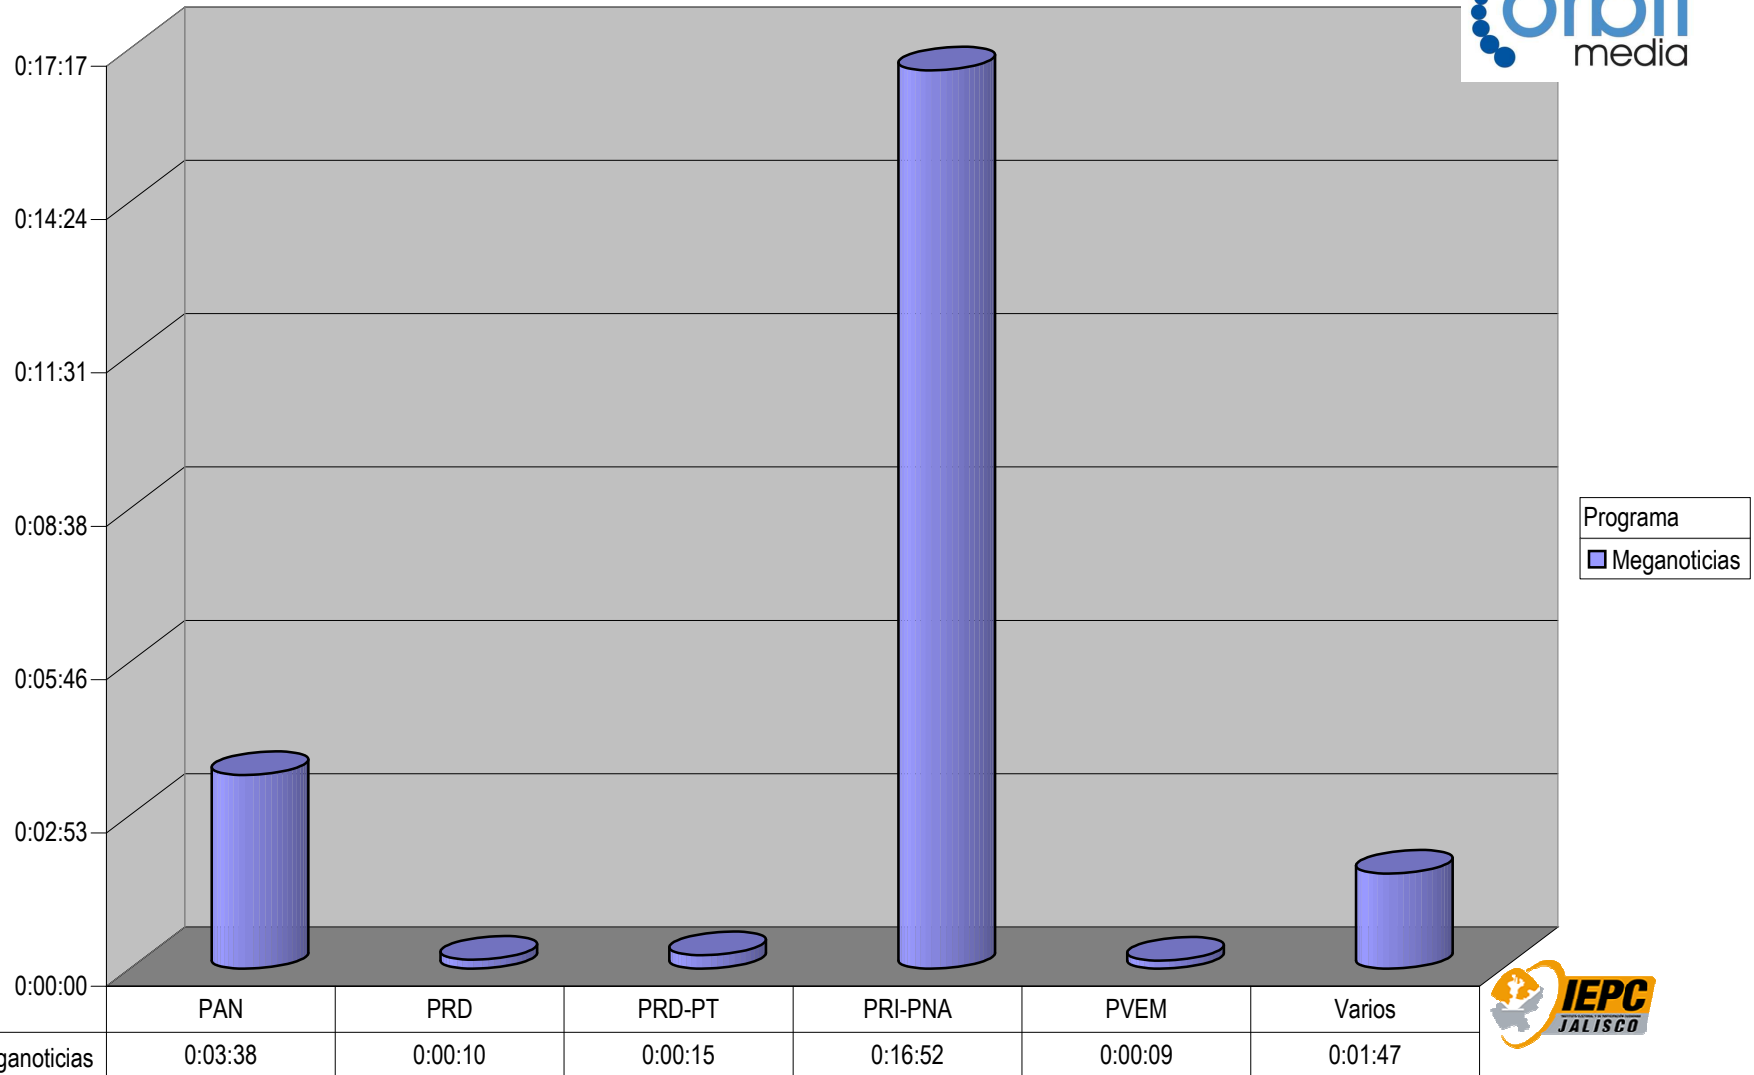

Grupo Megacable

CONCENTRADO DE TIEMPO DESTINADO A NOTAS INFORMATIVAS, POR PARTIDO Y MEDIO TELEVISIVO (EN HORAS, MINUTOS Y SEGUNDOS)

Suma de Duración

Cualquier Partido Político o Coalición no reflejado en la presente gráfica indica de que no tuvo participación en el Periodo del Informe y el Grupo Respectivo, al igual que cualquier medio o programa no señalado indica que no tuvo notas en el periodo.

Partido