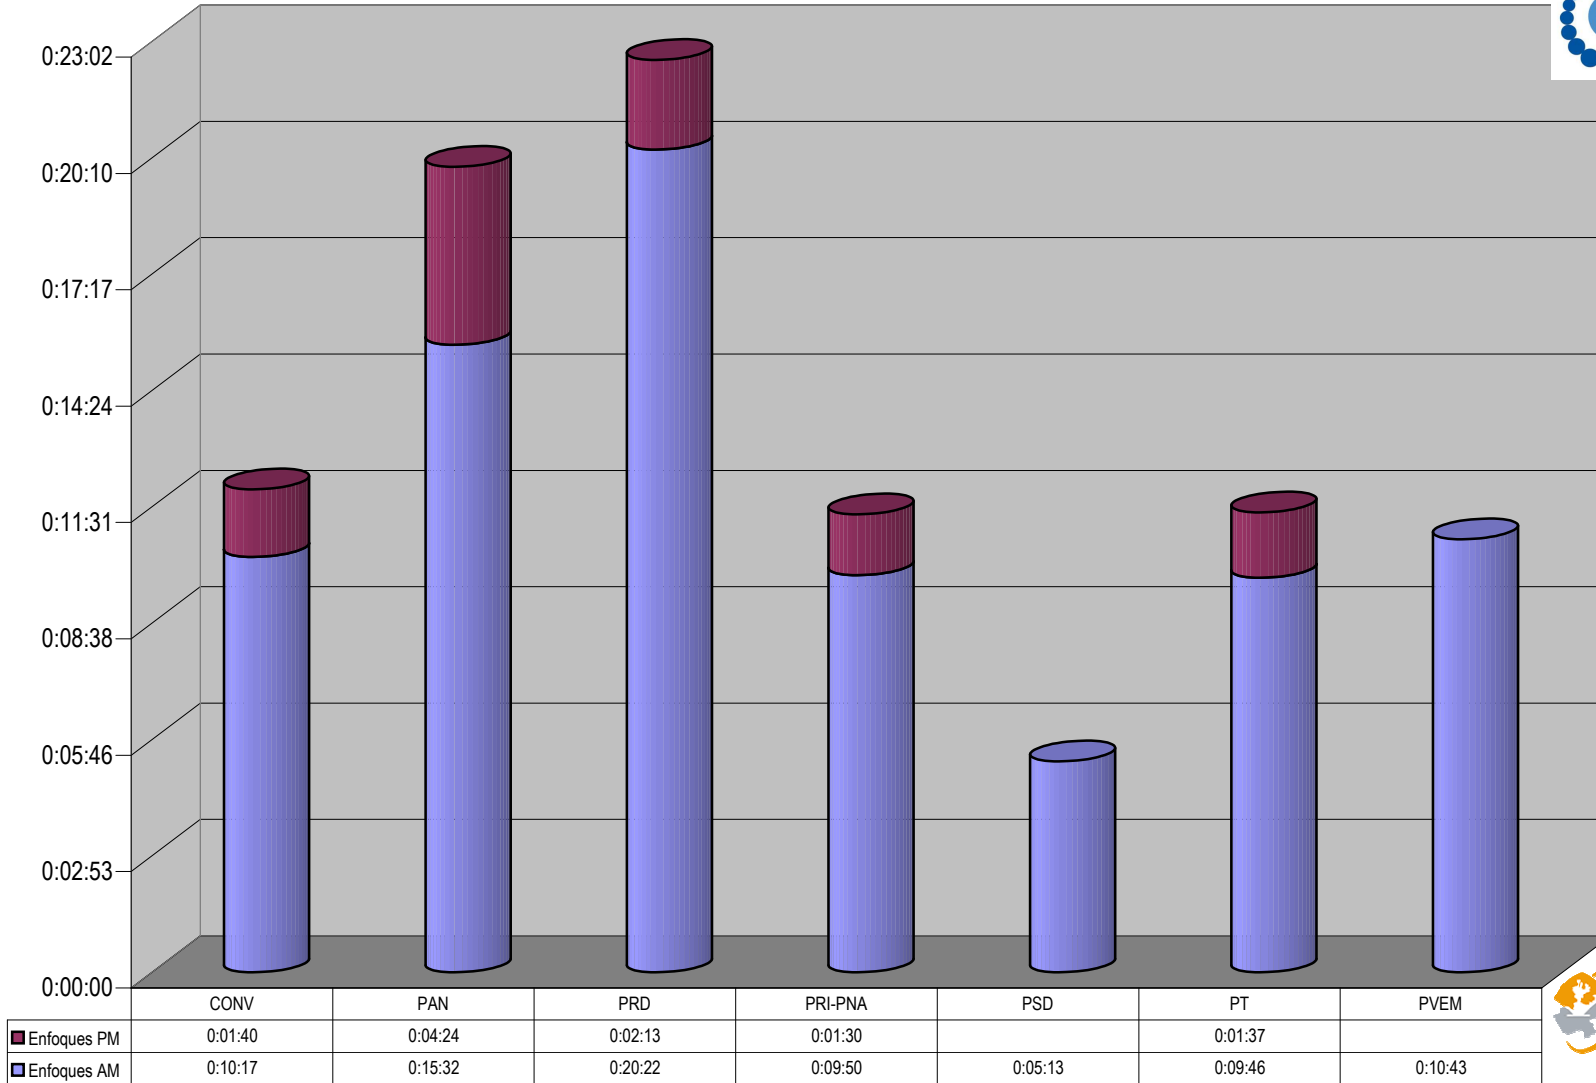

### CONCENTRADO DE TIEMPO DESTINADO A NOTAS INFORMATIVAS, POR PARTIDO Y MEDIO TELEVISIVO ( EN HORAS, MINUTOS Y SEGUNDOS)

Suma de Duración

Cualquier Partido Político o Coalición no reflejado en la presente gráfica indica de que no tuvo participación en el Periodo del Informe y el Grupo Respectivo, al igual que cualquier medio o programa no señalado indica que no tuvo notas en el periodo.

### CONCENTRADO DE TIEMPO DESTINADO A NOTAS INFORMATIVAS, POR PARTIDO Y MEDIO TELEVISIVO ( EN HORAS, MINUTOS Y SEGUNDOS)

Suma de Duración

Programa  
■ Enfoques PM  
■ Enfoques AM

Cualquier Partido Político o Coalición no reflejado en la presente gráfica indica de que no tuvo participación en el Periodo del Informe y el Grupo Respectivo, al igual que cualquier medio o programa no señalado indica que no tuvo notas en el periodo.