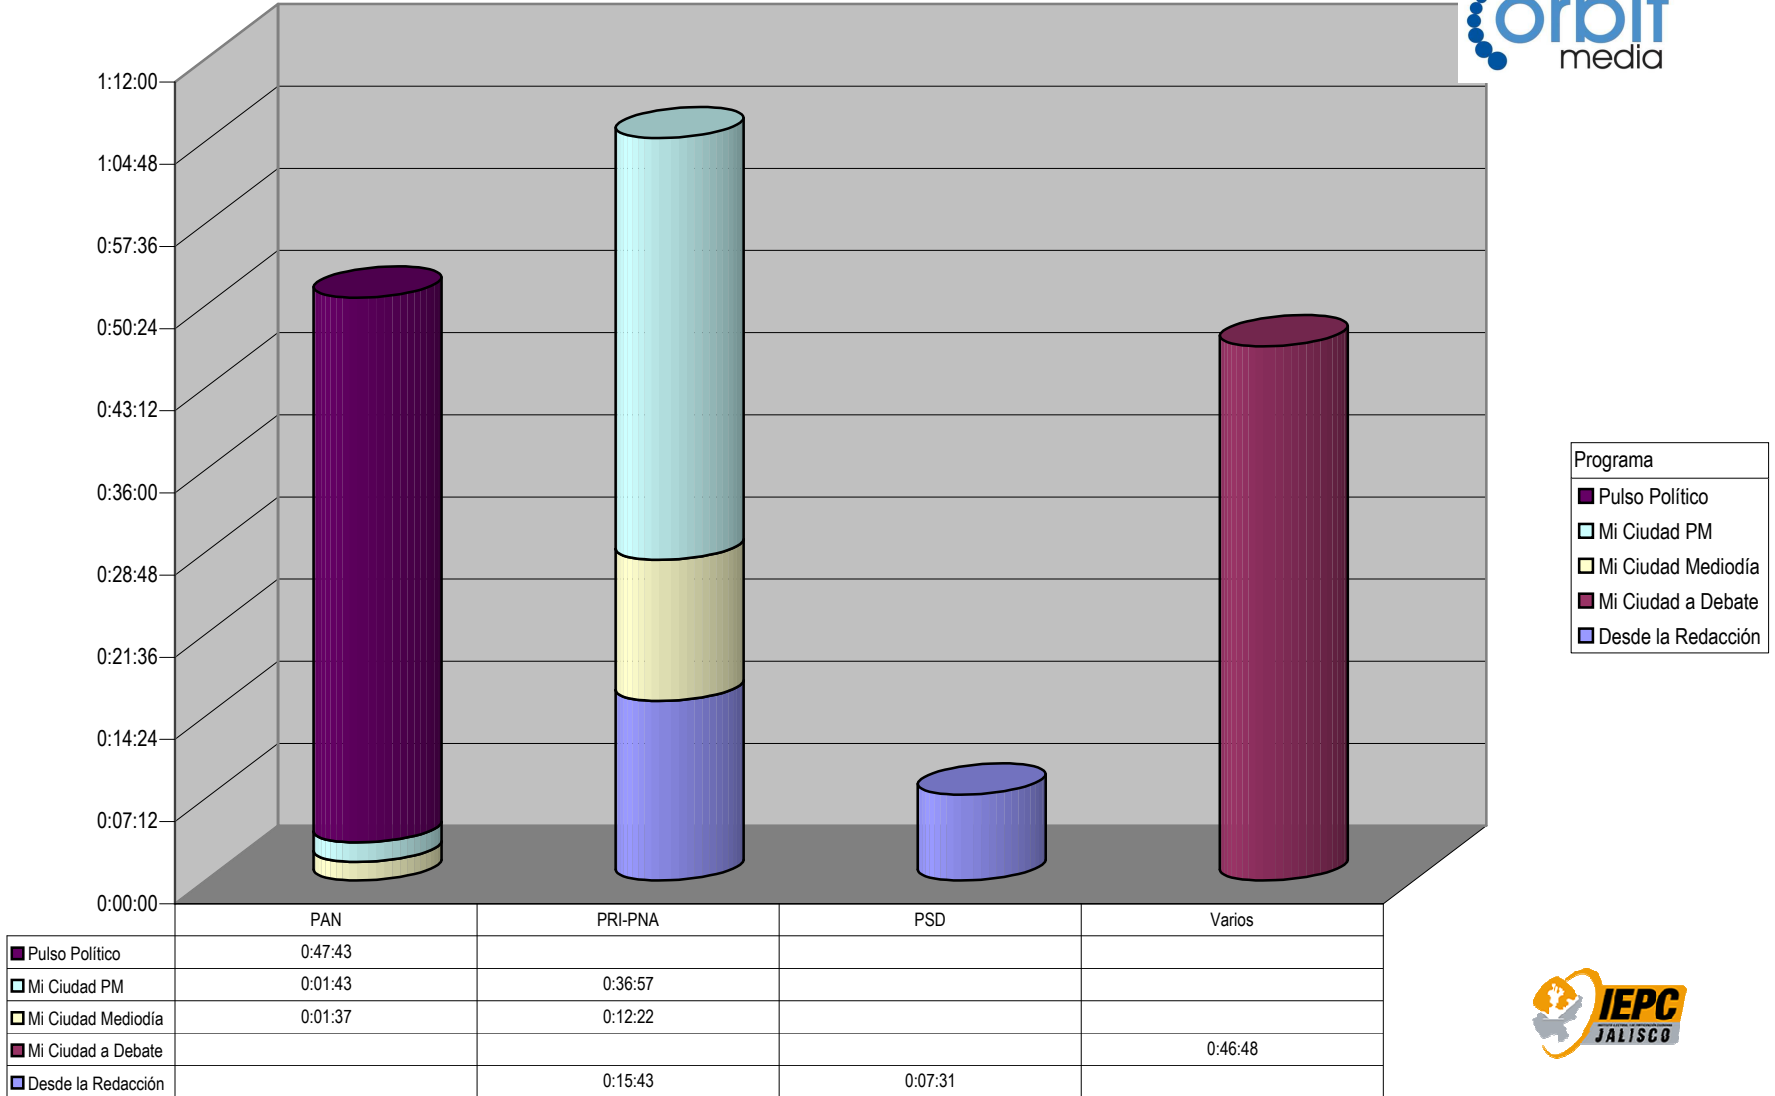

Grupo | Telecable

Suma de Duración

CONCENTRADO DE TIEMPO DESTINADO A NOTAS INFORMATIVAS, POR PARTIDO Y MEDIO TELEVISIVO (EN HORAS, MINUTOS Y SEGUNDOS)

Cualquier Partido Político o Coalición no reflejado en la presente gráfica indica de que no tuvo participación en el Periodo del Informe y el Grupo Respectivo, al igual que cualquier medio o programa no señalado indica que no tuvo notas en el periodo.

Partido