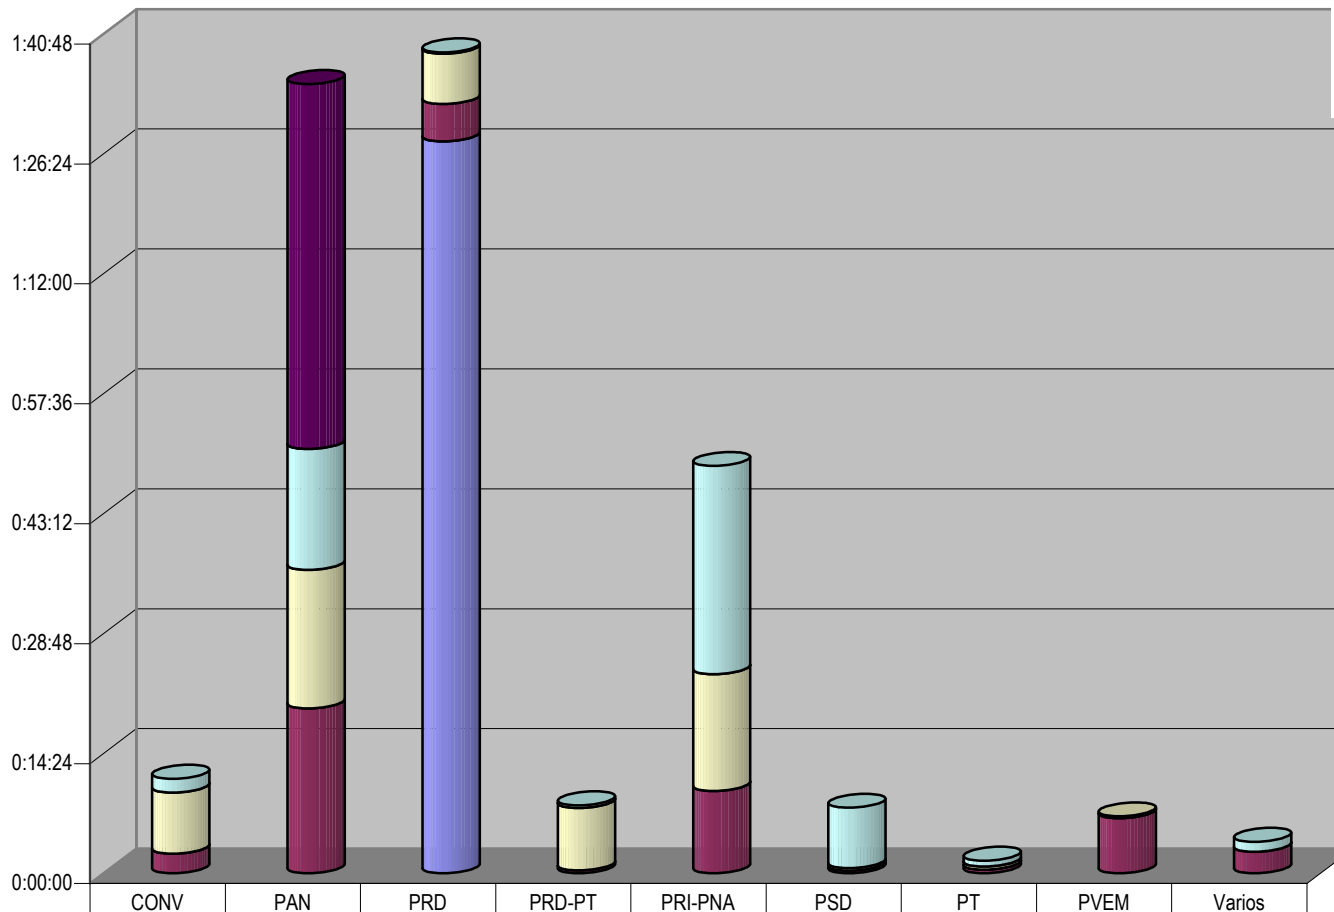

Grupo Televisa

Suma de Duración

CONCENTRADO DE TIEMPO DESTINADO A NOTAS INFORMATIVAS, POR PARTIDO Y MEDIO TELEVISIVO (EN HORAS, MINUTOS Y SEGUNDOS)

Programa
Tela de Juicio
GDL Noticias Tarde
GDL Noticias Noche
GDL Noticias AM
Foro Guadalajara

	CONV	PAN	PRD	PRD-PT	PRI-PNA	PSD	PT	PVEM	Varios
Tela de Juicio		0:43:49							
GDL Noticias Tarde	0:01:39	0:14:31	0:00:10	0:00:19	0:24:59	0:07:15	0:00:42		0:01:11
GDL Noticias Noche	0:07:20	0:16:38	0:06:03	0:07:30	0:14:01	0:00:18	0:00:24	0:00:13	
GDL Noticias AM	0:02:20	0:19:46	0:04:28	0:00:19	0:09:53	0:00:18	0:00:24	0:06:36	0:02:34
Foro Guadalajara			1:27:52						

Cualquier Partido Político o Coalición no reflejado en la presente gráfica indica de que no tuvo participación en el Periodo del Informe y el Grupo Respectivo, al igual que cualquier medio o programa no señalado indica que no tuvo notas en el periodo.

Partido