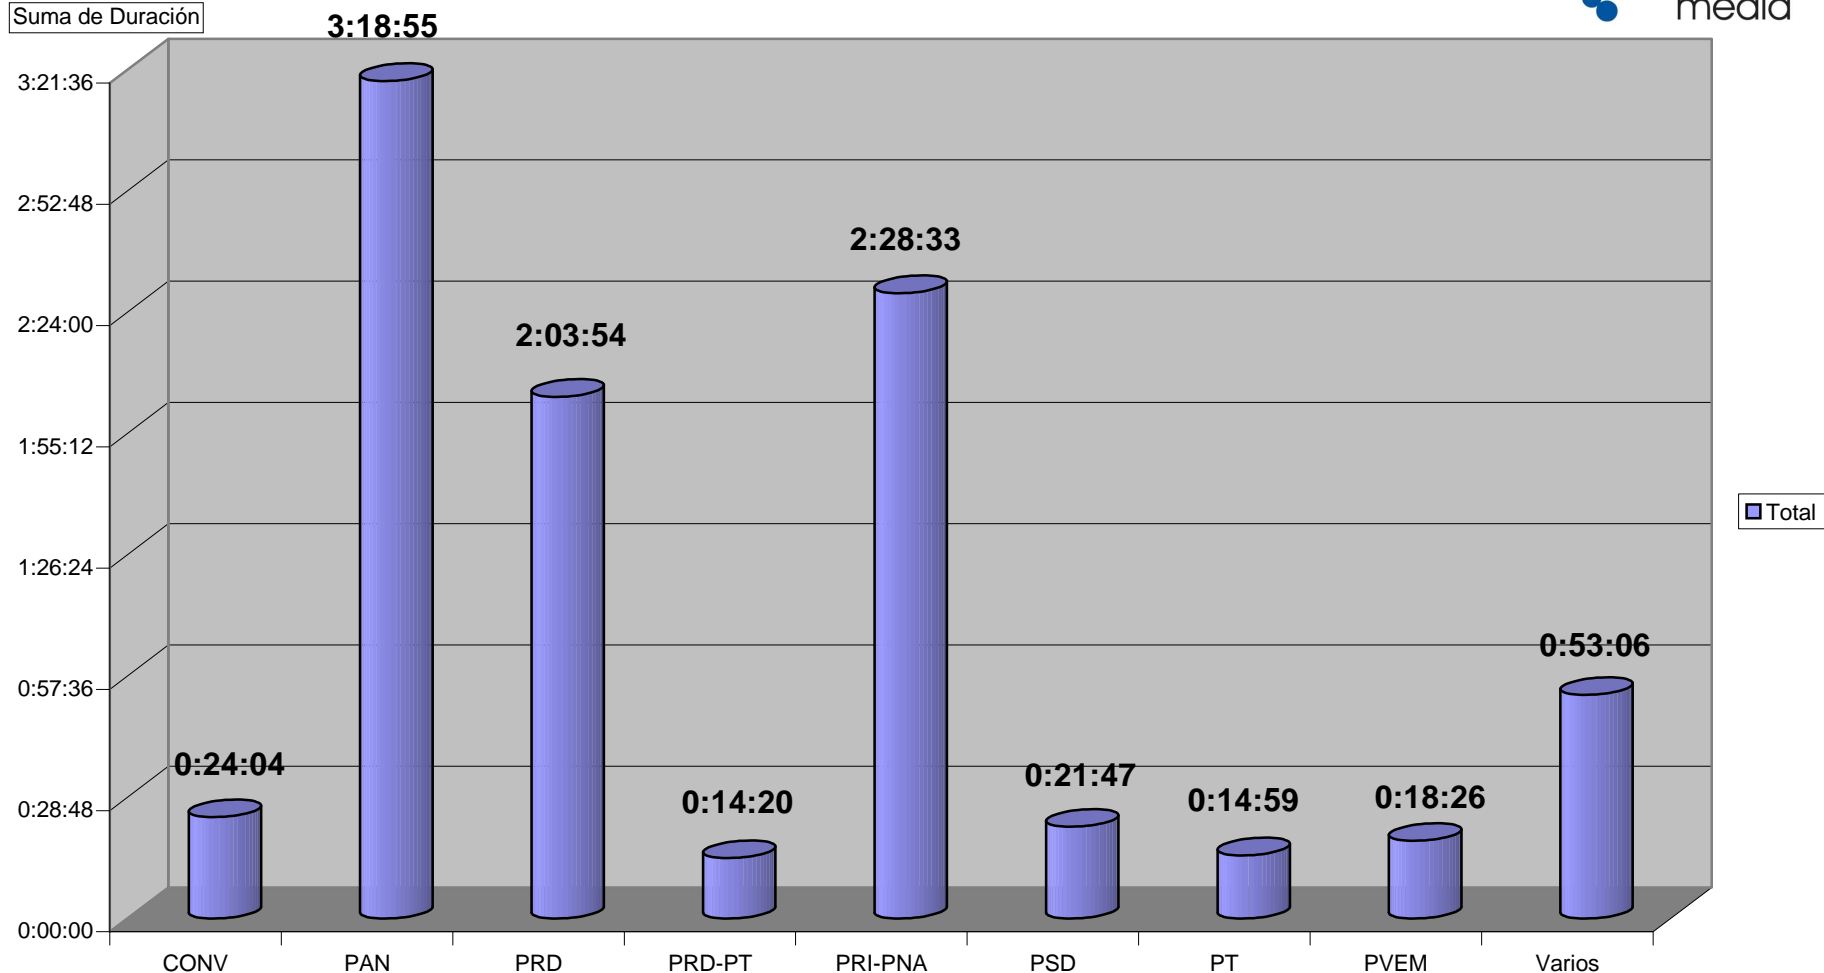

Grupo (Todas)

CONCENTRADO DE TIEMPO DESTINADO A NOTAS INFORMATIVAS, POR PARTIDO Y MEDIO TELEVISIVO  
( EN HORAS, MINUTOS Y SEGUNDOS )  
Del 15 al 21 de Junio del 2009

Suma de Duración

Cualquier Partido Político o Coalición no reflejado en la presente gráfica indica de que no tuvo participación en el Periodo del Informe y el Grupo. Respectivo, al igual que cualquier medio o programa no señalado indica que no tuvo notas en el periodo.

Partido

CONCENTRADO DE TIEMPO DESTINADO A NOTAS INFORMATIVAS, POR PARTIDO Y MEDIO TELEVISIVO  
( EN PORCENTAJE )

Cualquier Partido Político o Coalición no reflejado en la presente gráfica indica de que no tuvo participación en el Periodo del Informe y el Grupo Respectivo, al igual que cualquier medio o programa no señalado indica que no tuvo notas en el periodo.