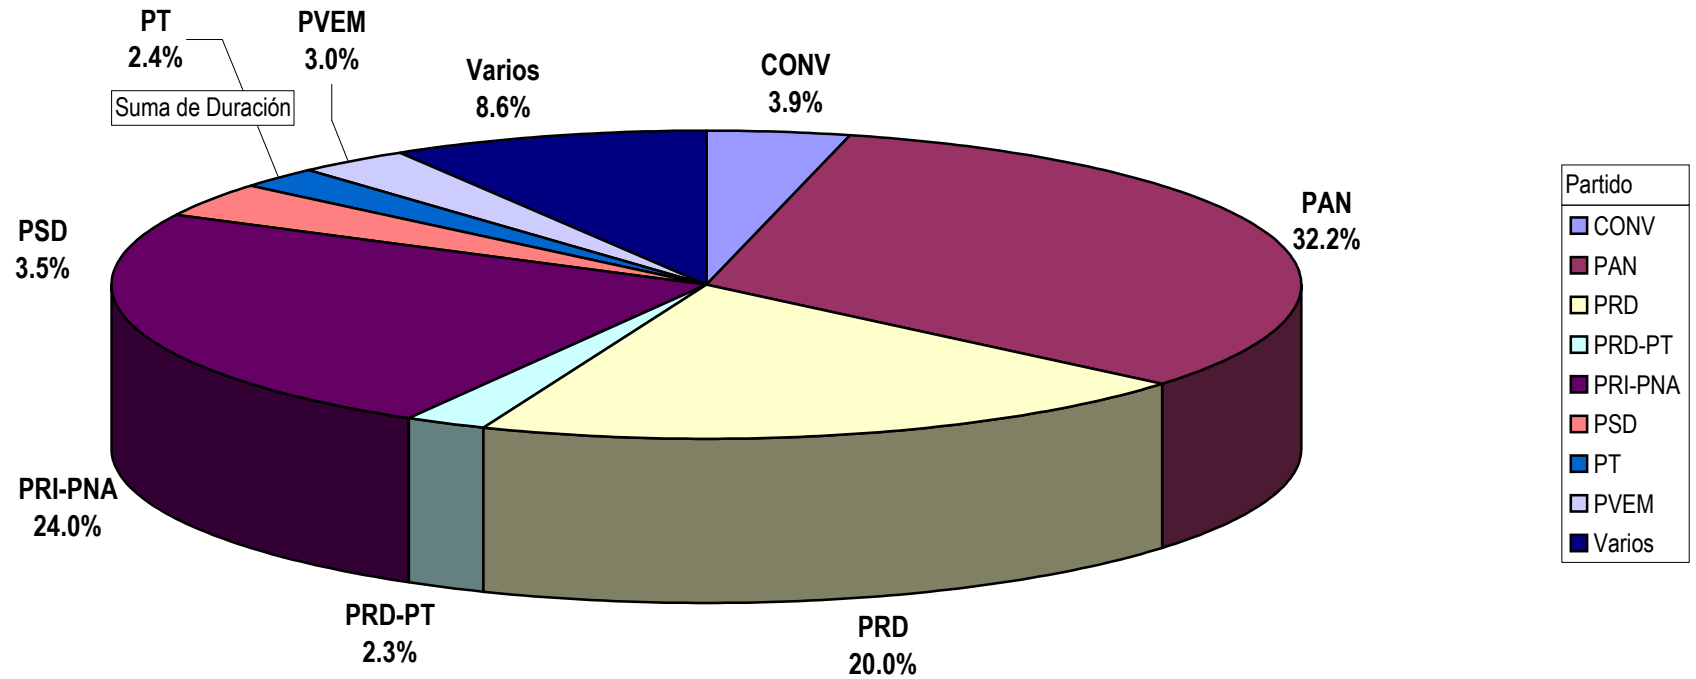

Grupo (Todas)

CONCENTRADO DE TIEMPO DESTINADO A NOTAS INFORMATIVAS, POR PARTIDO Y MEDIO TELEVISIVO  
( EN HORAS, MINUTOS Y SEGUNDOS )  
Del 15 al 21 de Junio del 2009

Suma de Duración

Cualquier Partido Político o Coalición no reflejado en la presente gráfica indica de que no tuvo participación en el Periodo del Informe y el Grupo. Respectivo, al igual que cualquier medio o programa no señalado indica que no tuvo notas en el periodo.

Partido

CONCENTRADO DE TIEMPO DESTINADO A NOTAS INFORMATIVAS, POR PARTIDO Y MEDIO TELEVISIVO  
( EN PORCENTAJE )

Cualquier Partido Político o Coalición no reflejado en la presente gráfica indica de que no tuvo participación en el Periodo del Informe y el Grupo Respectivo, al igual que cualquier medio o programa no señalado indica que no tuvo notas en el periodo.