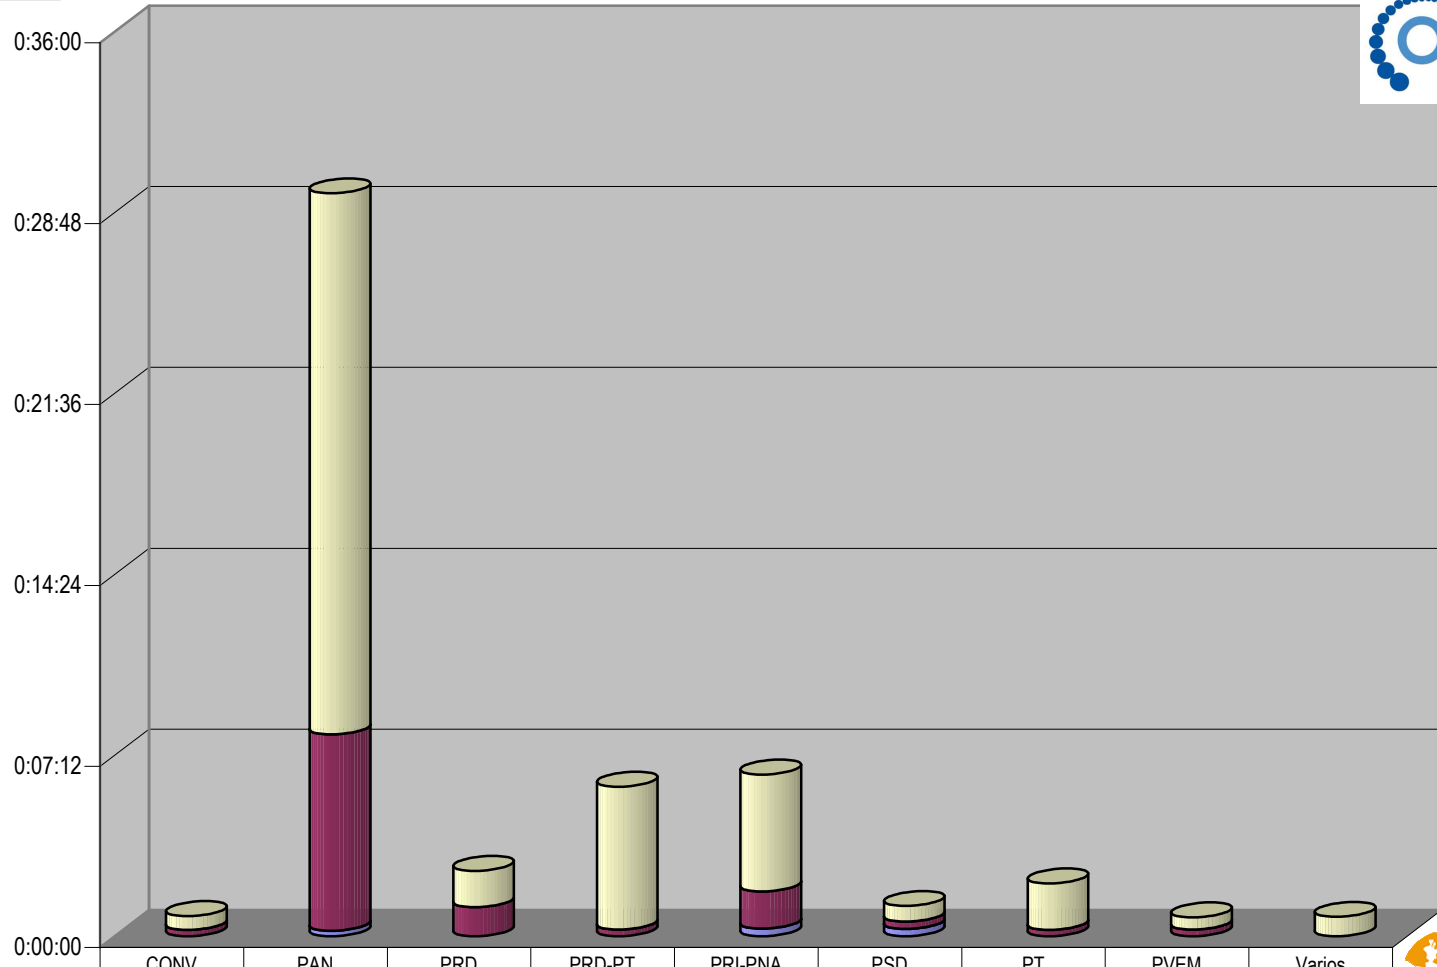

Grupo TV Azteca

CONCENTRADO DE TIEMPO DESTINADO A NOTAS INFORMATIVAS, POR PARTIDO Y MEDIO TELEVISIVO
(EN HORAS, MINUTOS Y SEGUNDOS)

Suma de Duración

Programa	
Info 7	■
Hechos Jalisco Tarde	■
Hechos Jalisco Noche	■

	CONV	PAN	PRD	PRD-PT	PRI-PNA	PSD	PT	PVEM	Varios
Info 7	0:00:33	0:21:32	0:01:27	0:05:41	0:04:39	0:00:37	0:01:51	0:00:29	0:00:46
Hechos Jalisco Tarde	0:00:15	0:07:49	0:01:09	0:00:16	0:01:29	0:00:18	0:00:15	0:00:16	
Hechos Jalisco Noche		0:00:13			0:00:18	0:00:17			

Partido